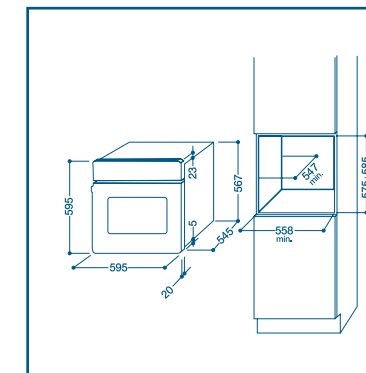

Вид модел	Цвят	Код
FI 51.B IX	Инокс	33900

- **Мултифункционална фурна**
- 5 функции
- Таймер
- Енергиен клас B
- Двойно стъкло на вратата на фурната