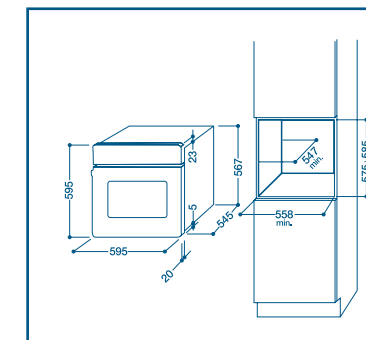

Вид модел	Цвят	Код
FI 51 K.B IX	Инокс	33897
FI 51 K.B WH	Бял	33899
FI 51 K.B BK	Черен	33898

- **Мултифункционална фурна**
- 5 функции
- Таймер
- Енергиен клас B
- Тангенциално охлаждане
- Двойно стъкло на вратата на фурната

Налична и в цвят:
Бял - WH (**FI 51 K.B WH**)
Черен - BK (**FI 51 K.B BK**)