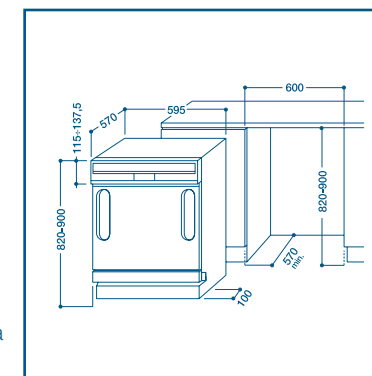

CLASS
AA

Вид модел	Цвят	Код
DVG 623 IX	Инокс	42064
DVG 623 WH	Бял	42065

- Съдомиялна 60 см.
- Капацитет 12 комплекта
- 5 програми на миене
- 4 работни температури: 40/50/65/70° C
- Система за сигурност "Overflow"
- Въртящ се самопочистващ се филтър
- Система за изсушаване Wind Drying System
- Светлинни индикатори за Вкл/Изкл., за фазата на програмата и за липса на сол
- Клас (енергиен, на измиване, на изсушаване): **AAB**

Наличен и в цвят: Бял - WH (DVG 623 WH)