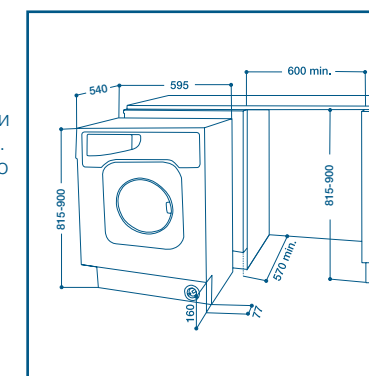

6kg

A+

Time4You

Sport

Вид модел

IWME 12

Код

51603

- Перална машина
- Капацитет на пране 6 кг.
- Автоматично регулиране на консумацията
- Регулируеми (с копче) обороти на центрофугата 1200 об./мин.
- 16 програми на пране, от които 4 програми Time4You и 2 спортни програми
- Таймер за отложен старт
- Регулируем термостат
- Система за сигурност "Overflow"
- Клас (енергиен, на измиване, на изсушаване): A+BB