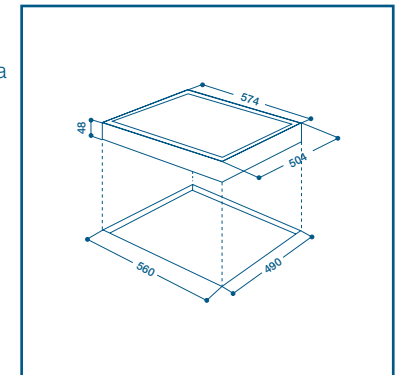

Вид модел		Код
VRA 641 D X	Иноксов кант	53066
VRA 640 X	Иноксов кант	53063

- Сензорен керамичен плот 60 см.
- 4 Highlight зони, от които 1 двойна
- 9 нива на мощност
- Защита за деца
- 4 индикатора за остатъчна топлина

Налична и без двойна зона - (VRA 640 X)