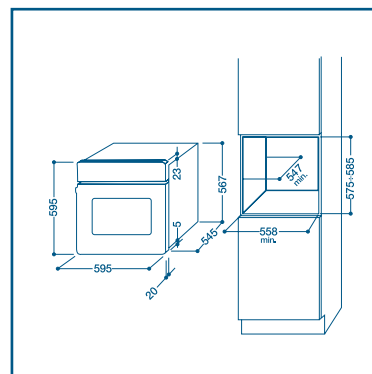

Вид модел	Цвят	Код
FI 56 K.B IX	Инокс	38980

- **Мултифункционална фурна**
- 5 функции
- Електронен програматор за начало / край на готвенето
- Енергиен клас B
- Тангенциално охлаждане
- Двойно стъкло на вратата на фурната