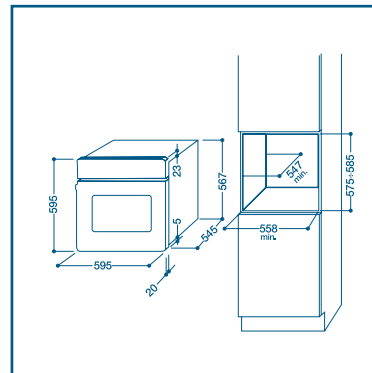

Вид модел	Цвят	Код
FGI K IX	Инокс	33891

- Газова фурна
- Електронно запалване
- Таймер
- Тангенциално охлаждане
- Електрически грил
- Газ контрол
- Двойно стъкло на вратата на фурната