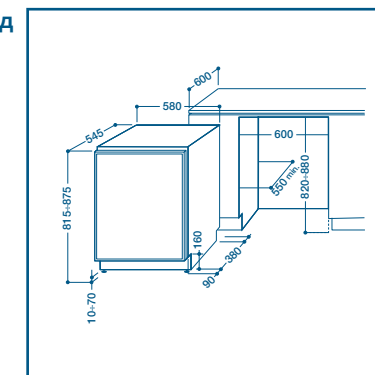

Вид модел	Код
IN TZS 1610	45695

- Хладилник за вграждане под плот с автовентилация на компресора
- Общ капацитет: 116 л. (96 л. хладилник + 20 л. фризер)
- Енергиен клас: **B**
- Вентилирана система на охлаждане на компресора
- Статична система на охлаждане
- Капацитет на замразяване: 2 кг./24 ч.
- Автономност при прекъсване на захранването: 11 ч.
- Възможност за обръщане на вратата