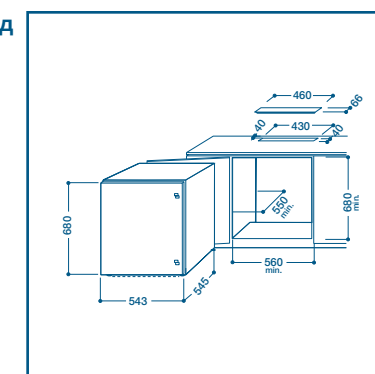

Вид модел	Код
IN SU 135/B G S	33960

- Хладилник за вграждане под плот
- Общ капацитет: 123 л. (111 л. хладилник + 12 л. фризер)
- Енергиен клас: **B**
- Отделение за лед
- Статична система на охлаждане
- Възможност за обръщане на вратата