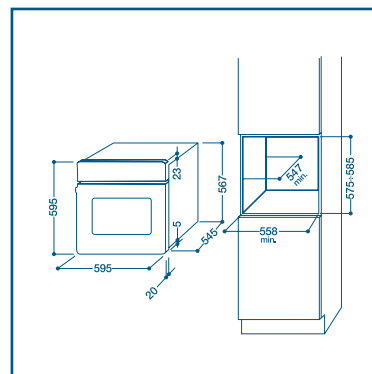

Вид модел	Цвят	Код
FGI K BK	Черен	33890

- Газова фурна
- Електронно запалване
- Таймер
- Тангенциално охлаждане
- Електрически грил
- Газ контрол
- Двойно стъкло на вратата на фурната