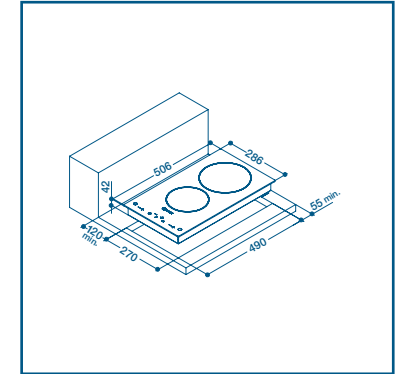

Вид модел	Код
TK 32	54659

- Сензорен керамичен плот 30 см.
- 2 Highlight зони
- 9 нива на мощност
- 1 индикатор за остатъчна топлина