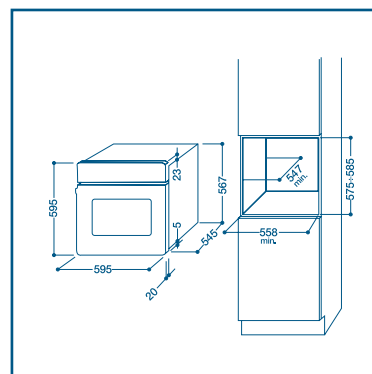

Вид модел	Цвят	Код
FIE 61 K.A IX	Инокс	33902
FIE 61 K.A AN	Антрацит	33901

- **Мултифункционална фурна**
- 6 функции
- Таймер
- Енергиен клас **A**
- Тангенциално охлаждане
- Тройно стъкло на вратата на фурната

Налична и в цвят:
Антрацит - AN (**FIE 61 K.A AN**)