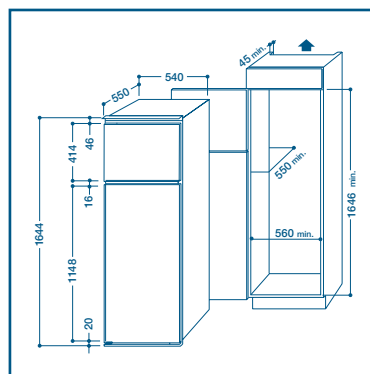

Наличен във вариант с лява панта - (IN CB 310 AI S)

CLASS A

Вид модел		Код
IN D 2911 D	с дясно отваряне	45681
IN D 2911 S	с ляво отваряне	45682

- Хладилник с две врати
- Общ капацитет: 273 л. (215 л. хладилник + 58 л. фризер)
- Енергиен клас: **A**
- Статична система на охлаждане
- Капацитет на замразяване: 3,5 кг./24 ч.
- Автономност при прекъсване на захранването: 15 ч.