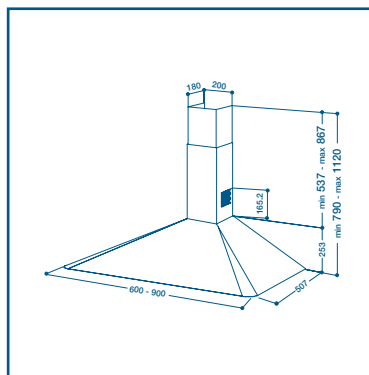

Моделът е наличен и с ширина 60 см. - (H 562 IX)

Вид модел	Цвят	Код
H 592 AN	Антрацит	57355

- Декоративен абсорбатор 90 см.
- Капацитет на абсорбиране 470 м³ / час
- Осветление: 2 лампи по 40 W
- 3 степени на мощност
- 3 метални филтри
- Възможност за поставяне на филтър от активен въглен