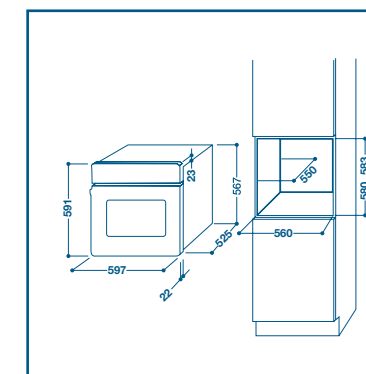

Вид модел	Цвят	Код
FM 54 RK.B RA	Мед	33731
FM 54 RK.B AN	Антрацит	37489
FM 54 RK.B AV	Авена	33731

- **Мултифункционална фурна**
- 5 функции
- Аналогов таймер
- Енергиен клас B
- Тангенциално охлаждане
- Двойно стъкло на вратата на фурната