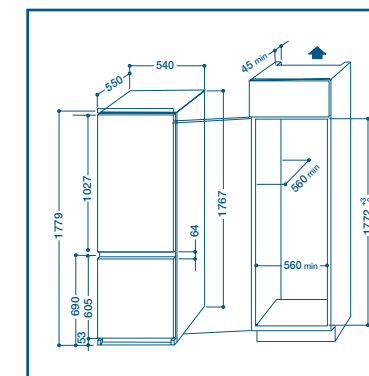

Вид модел		Код
IN CB 310 AI D	с дясно отваряне	39658
IN CB 310 AI S	с ляво отваряне	41835

- Комбиниран хладилник с фризер
- Общ капацитет: 277 л. (206 л. хладилник + 71 л. фризер)
- Енергиен клас: **A**
- Статична система на охлаждане
- Капацитет на замразяване: 6 кг./24 ч.
- Автономност при прекъсване на захранването: 15 ч.
- Антибактериално покритие на стените на хладилника

Наличен във вариант с лява панта - (IN CB 310 AI S)