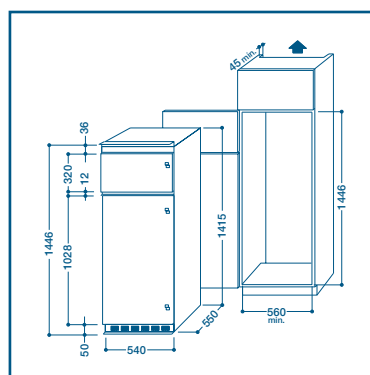

Вид модел		Код
IN D 2410	с дясно отваряне	45683
IN D 2410 S	с ляво отваряне	45684

- Хладилник с две врати
- Общ капацитет: 230 л. (187 л. хладилник + 43 л. фризер)
- Енергиен клас: **B**
- Статична система на охлаждане
- Капацитет на замразяване: 3,5 кг./24 ч.
- Автономност при прекъсване на захранването: 15 ч.

Наличен във варианти с лява панта - (IN D 2410 S)