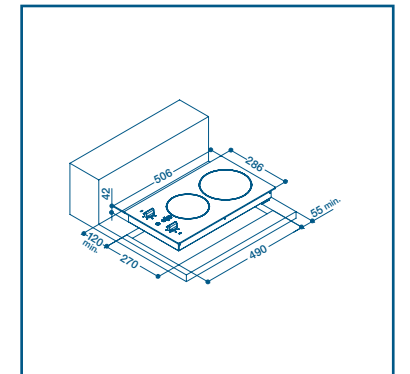

Вид модел	Код
MK 32	54658

- Стъклокерамичен плот 30 см.
- 2 бързонагряващи зони
- 6 нива на мощност
- 1 индикатор за остатъчна топлина