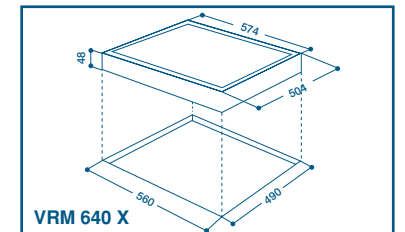

Вид модел		Код
VRM 640 X	Иноксов кант	53074
VRM 640 C	Без иноксов кант	53073

- Стъклокерамичен плот 60 см.
- 4 Highlight зони
- 12 нива на мощност
- 4 индикатора за остатъчна топлина