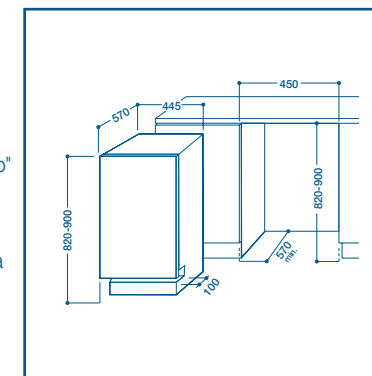

Вид модел	Код
DI 450 A.C	40241

- Напълно вградена съдомиялна 45 см.
- Капацитет 9 комплекта
- 5 програми на миене
- 3 работни температури: 40/50/65° C
- Система за сигурност "Water Stop"
- Светлинни индикатори за Вкл/Изкл., за фазата на програмата и за липса на сол
- Клас (енергиен, на измиване, на изсушаване): **BBB**