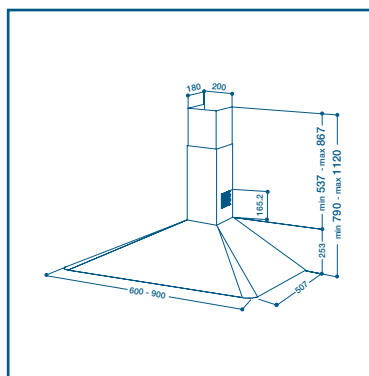

Вид модел	Цвят	Код
H 592 AN	Антрацит	57355

- Декоративен абсорбатор 90 см.
- Капацитет на абсорбиране 470 м³ / час
- Осветление: 2 лампи по 40 W
- 3 степени на мощност
- 3 метални филтри
- Възможност за поставяне на филтър от активен въглен

Моделът е наличен и с ширина 60 см. - (H 562 AN)