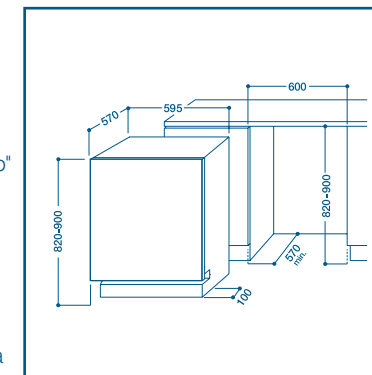

Наличен и в цвят: Бял - WH (DVG 623 WH)

CLASS
AAA

Вид модел	Код
DIF 26 A	49024

- Напълно вградена съдомиялна 60 см.
- Капацитет 12 комплекта
- 6 програми на миене
- 5 работни температури: 40/45/50/65/70° C
- Система за сигурност "Water Stop"
- Въртящ се самопочистващ се филтър
- Система за изсушаване Wind Drying System
- Светлинни индикатори за Вкл/Изкл., за фазата на програмата и за липса на сол
- Клас (енергиен, на измиване, на изсушаване): **AAA**