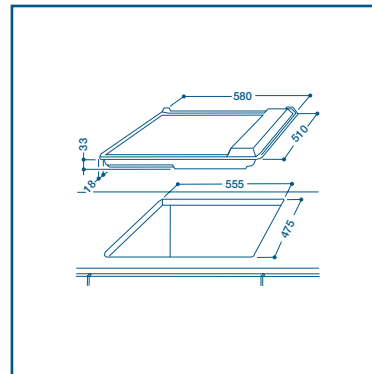

Вид модел	Цвят	Код
PI 640 AS IX	Инокс	33879

- Газов плот 60 см.
- 4 газови горелки
- Електронно запалване
- Система за сигурност "Safe Flame" (контрол на газта)
- 2 емайлирани решетки