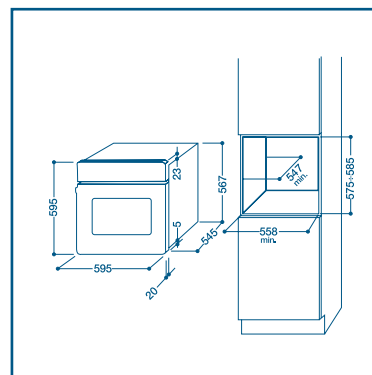

Вид модел	Цвят	Код
FIE 76 K.A IX	Инокс	33903

- Мултифункционална фурна
- 7 функции
- Електронен програматор за начало / край на готвенето
- Енергиен клас **A**
- Тангенциално охлаждане
- Тройно стъкло на вратата на фурната