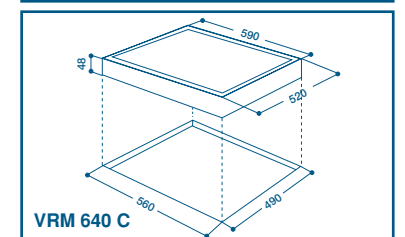

VRM 640 X

VRM 640 C

Наличен и без иноксов кант: (VRM 640 C)