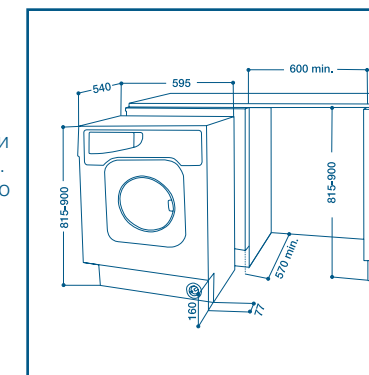

6kg/5kg

Time4You

Sport

Вид модел

IWDE 12

Код

51639

- Пералня със сушилня
- Капацитет на пране 6 кг.
- Капацитет на сушене 5 кг.
- Автоматично регулиране на консумацията
- Регулируеми (с бутон) обороти на центрофугата 1200 об./мин.
- 16 програми на пране, от които 4 програми Time4You и 2 спортни програми
- 4 програми за сушене
- Таймер за отложен старт
- Регулируем термостат
- Система за сигурност "Overflow"
- Клас (енергиен, на измиване, на изсушаване): BBB