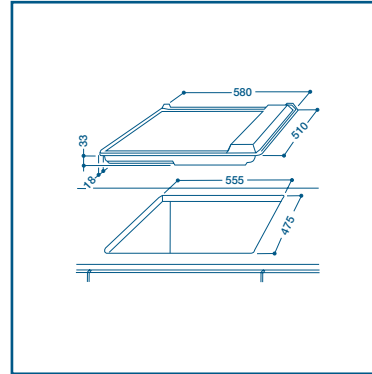

Вид модел	Цвят	Код
PI 604 IX	Инокс	33864

- Електрически плот 60 см.
- 4 бързонагряващи електрически котлона
- Светлинен индикатор за работа