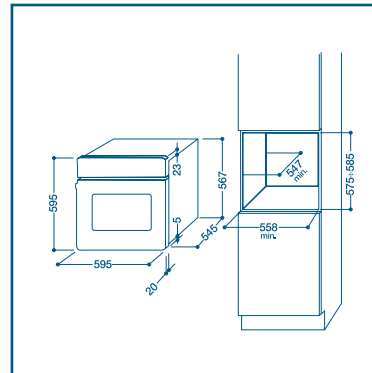

Вид модел	Цвят	Код
FI 20.B IX	Инокс	33896
FI 20.B WH	Бял	33895

- Статична фурна
- 4 функции
- Енергиен клас B
- Електрически грил
- Двойно стъкло на вратата на фурната

Налична и в цвят:
Бял - WH (FI 20.B WH)