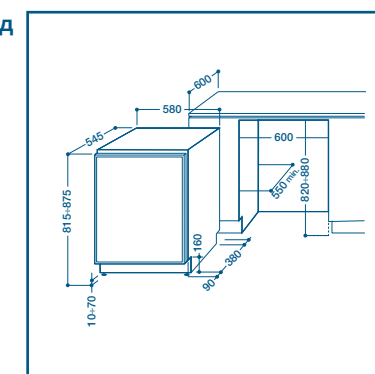

Вид модел	Код
IN TS 1610	45693

- Хладилник за вграждане под плот с автовентилация на компресора
- Общ капацитет: 139 л.
- Енергиен клас: **B**
- Вентилирана система на охлаждане на компресора
- Статична система на охлаждане
- Възможност за обръщане на вратата