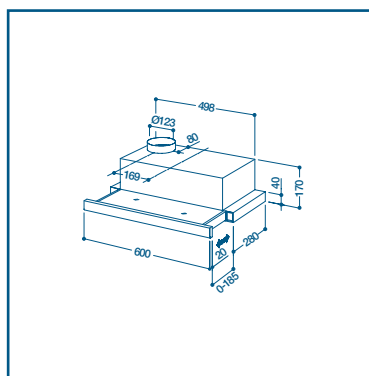

Вид модел	Цвят	Код
H 461.1 GY	Сребро	43093

- Телескопичен абсорбатор 60 см.
- Капацитет на абсорбиране 250 м³ / час
- Осветление: 2 лампи по 40 W
- 3 степени на мощност
- 1 метален филтър
- Възможност за поставяне на филтър от активен въглен